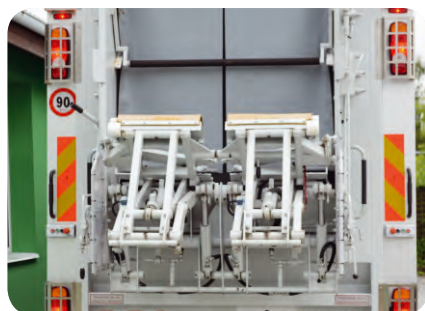

Vyklápače

Vyklápače nádob dodávame v dvoch prevedeniach a to v univerzálnej uzatvorenej (nedelenej a delenej) a univerzálnej otvorenej nízkoložnej. Robustnosť konštrukcie spolu s použitím kvalitných materiálov umožnila vytvoriť veľmi kvalitný univerzálny vyklápač s vysokou efektívnosťou a minimálnymi nárokmi na údržbu.

Určeno pro nádoby na odpad:

Guľaté
70 l a 110 l

2-kolieskové
60 - 370 l

4-kolieskové
500 - 1100 l (i s plochým vekom)