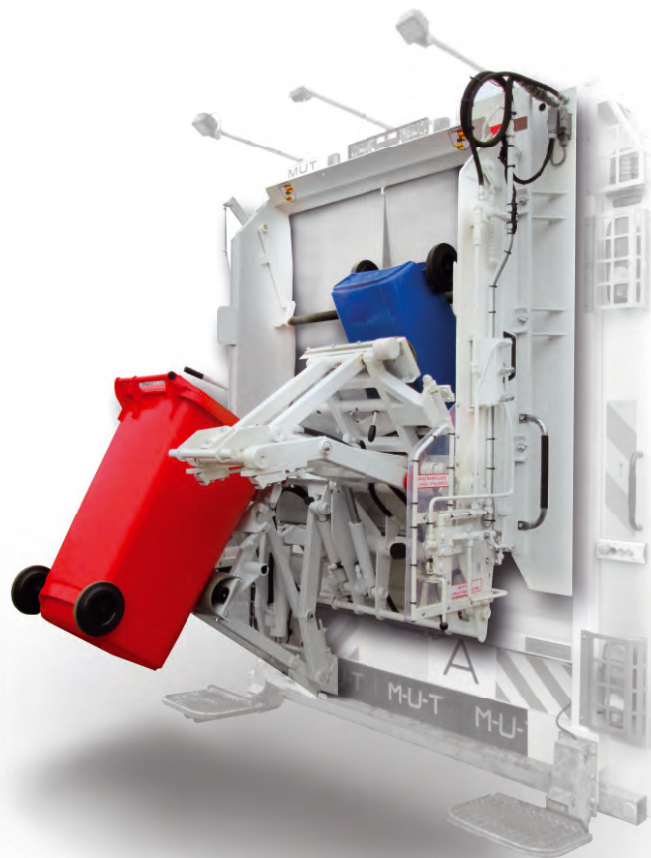

## Zametací stroj

- Nadstavba pracuje v režime obehového system, t.j. že iba 30% nasatého vzduchu sap o filtrácii dostáva do ovzdušia, ostatných 70% cirkuluje
- Nízka prašnosť na výstupe vzduchu z nadstavby (cca o ¼ oproti priebehovej nadstavbe)
- Vysoká účinnosť – 70%vzduchu má systémovú rýchlosť
- Cirkulujúci vzduch sa ohrieva a tak je možno nadstavbu použiť až do -7 stupňov Celzia
- Nádoza na odpad vrátane zadného veka z nerezu s integrovanou nádržou na vodu
- Elektronicky riadené čerpadlo pohonu dmychadla pre konštantné otáčky, nezávislé na otáčkach motoru (t.j. pri zvýšení či znížení rýchlosti pojazdu sú otáčky dmychadla konštantné)
- Hydraulické a pneumatické ovládanie hrebeňov a škrabiek z kabíny vozidla

# Vyklápače

Vyklápače nádob dodávame v dvoch prevedeniach a to v univerzálnej uzatvorenej (nedelenej a delenej) a univerzálnej otvorenej nízkoložnej. Robustnosť konštrukcie spolu s použitím kvalitných materiálov umožnila vytvoriť veľmi kvalitný univerzálny vyklápač s vysokou efektívnosťou a minimálnymi nárokmi na údržbu.