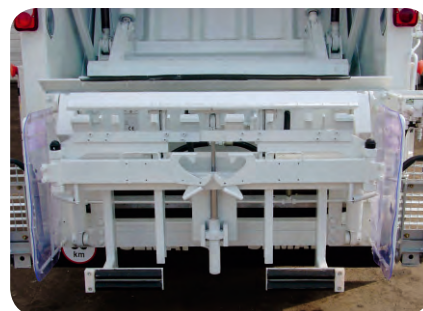

Vyklápače

Vyklápače nádob dodávame v dvoch prevedeniach a to v univerzálnej uzatvorenej (nedelenej a delenej) a univerzálnej otvorenej nízkoložnej. Robustnosť konštrukcie spolu s použitím kvalitných materiálov umožnila vytvoriť veľmi kvalitný univerzálny vyklápač s vysokou efektívnosťou a minimálnymi nárokmi na údržbu.

Určeno pro nádoby na odpad:

Guľaté
70 l a 110 l

2-kolieskové
60 - 370 l

4-kolieskové
500 - 1100 l (i s plochým vekom)