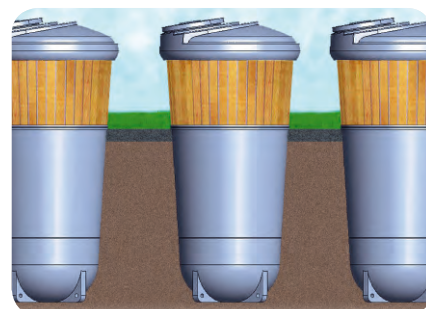

Kapacity

0,6 m³, 1,3 m³, 3 m³, 5 m³

Dostupná farebnosť vrchnáku